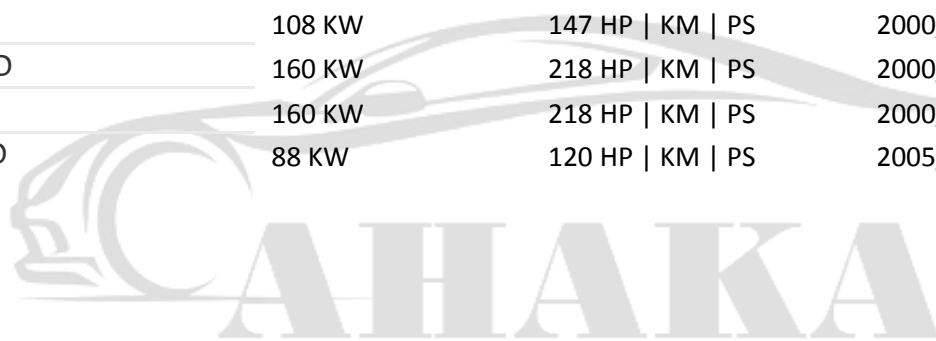

Chrysler Voyager IV RG, RS (1999-2008) SUV

3.3	128 KW	174 HP KM PS	2000/02-2008/12
2.5 CRD	105 KW	141 HP KM PS	2000/02-2008/12
2.8 CRD	110 KW	150 HP KM PS	2004/06-2008/12
3.3 AWD	128 KW	174 HP KM PS	2000/02-2008/12
3.3 Flexfuel	128 KW	174 HP KM PS	2000/02-2008/12
2.4	108 KW	147 HP KM PS	2000/02-2008/12
3.8 AWD	160 KW	218 HP KM PS	2000/02-2008/12
3.8	160 KW	218 HP KM PS	2000/02-2008/12
2.5 CRD	88 KW	120 HP KM PS	2005/08-2008/12