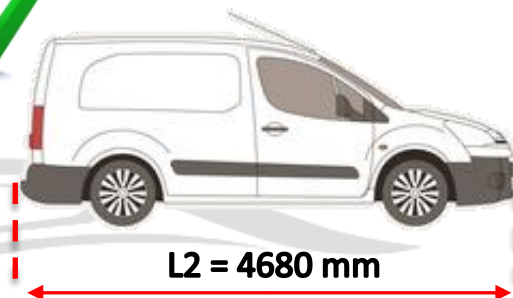

## Citroën Berlingo B9 (2008-2018)

1.6	80 KW	109 HP   KM   PS   CV	2008/04 -2020/12
1.6 HDi 75 16V	55 KW	75 HP   KM   PS   CV	2008/04 -2020/12
1.6	66 KW	90 HP   KM   PS   CV	2008/04 -2020/12
1.6	66 KW	90 HP   KM   PS   CV	2008/04 -2020/12
1.6 HDi 90 16V	66 KW	90 HP   KM   PS   CV	2008/04 -2020/12
1.6 VTi 120	88 KW	120 HP   KM   PS   CV	2009/11 -2020/12
1.6 HDi 110	80 KW	109 HP   KM   PS   CV	2008/04 -2020/12
1.6	80 KW	109 HP   KM   PS   CV	2008/04 -2020/12
1.6 HDi 90	66 KW	90 HP   KM   PS   CV	2008/04 -2020/12
1.6 HDi 75	55 KW	75 HP   KM   PS   CV	2008/04 -2020/12
1.6 HDi 110	80 KW	109 HP   KM   PS   CV	2008/04 -2020/12