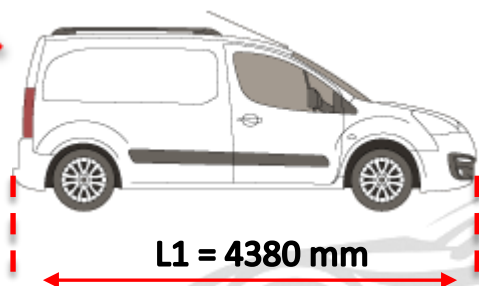

## Citroën Berlingo B9 (2008-2018)

1.6	80 KW	109 HP   KM   PS   CV	2008/04 -2020/12
1.6 HDi 75 16V	55 KW	75 HP   KM   PS   CV	2008/04 -2020/12
1.6	66 KW	90 HP   KM   PS   CV	2008/04 -2020/12
1.6	66 KW	90 HP   KM   PS   CV	2008/04 -2020/12
1.6 HDi 90 16V	66 KW	90 HP   KM   PS   CV	2008/04 -2020/12
1.6 VTi 120	88 KW	120 HP   KM   PS   CV	2009/11 -2020/12
1.6 HDi 110	80 KW	109 HP   KM   PS   CV	2008/04 -2020/12
1.6	80 KW	109 HP   KM   PS   CV	2008/04 -2020/12
1.6 HDi 90	66 KW	90 HP   KM   PS   CV	2008/04 -2020/12
1.6 HDi 75	55 KW	75 HP   KM   PS   CV	2008/04 -2020/12
1.6 HDi 110	80 KW	109 HP   KM   PS   CV	2008/04 -2020/12