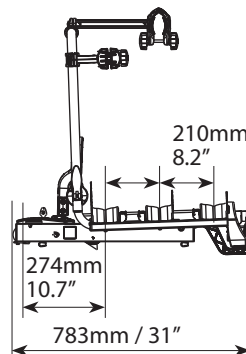

Alcor 3
Art. 000112700000

Alcor 4
Art. 000118300000

ALCOR 2 / 3 / 4

ALCOR 2

ALCOR 3

ALCOR 4

Art.	Alcor	000113000000
	Alcor 3	000112700000
	Alcor 4	000118300000
	Alcor	16,2kg/35.3lb
	Alcor 3	18kg/39.7lb
	Alcor 4	19,8kg/43.6lb
Materiale Material Matière	Alluminio e acciaio Aluminium and steel Aluminium und Stahl Aluminio y acero Aluminium et acier	
	Alcor	max 60kg / 132lb
	Alcor 3	max 60kg / 132lb
	Alcor 4	max 60kg / 132lb
	✓	
	Optional Art.000026400000	
Max	Alcor	2
	Alcor 3	3
	Alcor 4	4
Fat bike	✓	
E-bike	✓	

**COMPATIBILITÀ BICI
BIKE COMPATIBILITY
VÉLOS COMPATIBLES
BICICLETAS COMPATIBLES
UNTERSTÜTZTE FAHRRÄDER**

Mod.					
ALCOR / ALCOR 3 / ALCOR 4	min: 30mm/1.2" max: 50mm/2.3"	min: 30x60mm/1.2x2.3" max: 50x70mm/2x2.7"	min 22" max 29"	max 110mm/4.3"	max 1260mm/49.6"

Mod.	ALCOR 2	ALCOR 3	ALCOR 4
Art.N°	000113000000	000112700000	000118300000
	L x W x H : 120x21,5x79 cm / 47.2x8.4x31.1" 📦 20 Kg / 44.1lb	L x W x H : 120x21,5x79 cm / 47.2x8.4x31.1" 📦 22 Kg / 48.5lb	L x W x H : 120x21,5x79 cm / 47.2x8.4x31.1" 📦 24 Kg / 53lb
	L x W x H : 120x80x187 cm / 47.2x31.5x73.6" 📦 181 Kg / 399lb Pz: 8	L x W x H : 120x80x187 cm / 47.2x31.5x73.6" 📦 197 Kg / 434.3lb Pz: 8	L x W x H : 120x120x144 cm / 47.2x47.2x56.7" 📦 165 Kg / 363.7lb Pz: 6
Ean-13	 8 003168 040156	 8 003168 040095	 8 003168 043614