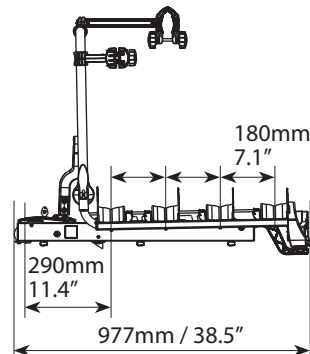

Alcor 3
Art. 000112700000

Alcor 4
Art. 000118300000

ALCOR 2 / 3 / 4

ALCOR 2

ALCOR 3

ALCOR 4

Art.	Alcor	000113000000
	Alcor 3	000112700000
	Alcor 4	000118300000
	Alcor	16,2kg/35.3lb
	Alcor 3	18kg/39.7lb
	Alcor 4	19,8kg/43.6lb
Materiale Material Matière	Alluminio e acciaio Aluminium and steel Aluminium und Stahl Aluminio y acero Aluminium et acier	
	Alcor	max 60kg / 132lb
	Alcor 3	max 60kg / 132lb
	Alcor 4	max 60kg / 132lb
	✓	
	Optional Art.000026400000	
Max	Alcor	2
	Alcor 3	3
	Alcor 4	4
Fat bike	✓	
E-bike	✓	

**COMPATIBILITÀ BICI
BIKE COMPATIBILITY
VÉLOS COMPATIBLES
BICICLETAS COMPATIBLES
UNTERSTÜTZTE FAHRRÄDER**

Mod.					
ALCOR / ALCOR 3 / ALCOR 4	min: 30mm/1.2" max: 50mm/2.3"	min: 30x60mm/1.2x2.3" max: 50x70mm/2x2.7"	min 22" max 29"	max 110mm/4.3"	max 1260mm/49.6"

Mod.	ALCOR 2	ALCOR 3	ALCOR 4
Art.N°	000113000000	000112700000	000118300000
	L x W x H : 120x21,5x79 cm / 47.2x8.4x31.1" 📦 20 Kg / 44.1lb	L x W x H : 120x21,5x79 cm / 47.2x8.4x31.1" 📦 22 Kg / 48.5lb	L x W x H : 120x21,5x79 cm / 47.2x8.4x31.1" 📦 24 Kg / 53lb
	L x W x H : 120x80x187 cm / 47.2x31.5x73.6" 📦 181 Kg / 399lb Pz: 8	L x W x H : 120x80x187 cm / 47.2x31.5x73.6" 📦 197 Kg / 434.3lb Pz: 8	L x W x H : 120x120x144 cm / 47.2x47.2x56.7" 📦 165 Kg / 363.7lb Pz: 6
Ean-13	 8 003168 040156	 8 003168 040095	 8 003168 043614