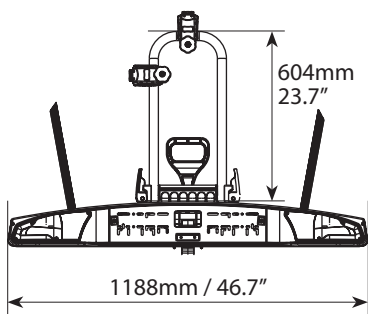

Alcor 3
Art. 000112700000

Alcor 4
Art. 000118300000

ALCOR 2 / 3 / 4

ALCOR 2

ALCOR 3

ALCOR 4

Art.	Alcor	000113000000
	Alcor 3	000112700000
	Alcor 4	000118300000
	Alcor	16,2kg/35.3lb
	Alcor 3	18kg/39.7lb
	Alcor 4	19,8kg/43.6lb
Materiale Material Matière	Alluminio e acciaio Aluminium and steel Aluminium und Stahl Aluminio y acero Aluminium et acier	
	Alcor	max 60kg / 132lb
	Alcor 3	max 60kg / 132lb
	Alcor 4	max 60kg / 132lb
	✓	
	Optional Art.000026400000	
Max	Alcor	2
	Alcor 3	3
	Alcor 4	4
Fat bike	✓	
E-bike	✓	

Mod.	ALCOR 2	ALCOR 3	ALCOR 4
Art.N°	000113000000	000112700000	000118300000
	L x W x H : 120x21,5x79 cm / 47.2x8.4x31.1" 📦 20 Kg / 44.1lb	L x W x H : 120x21,5x79 cm / 47.2x8.4x31.1" 📦 22 Kg / 48.5lb	L x W x H : 120x21,5x79 cm / 47.2x8.4x31.1" 📦 24 Kg / 53lb
	L x W x H : 120x80x187 cm / 47.2x31.5x73.6" 📦 181 Kg / 399lb Pz: 8	L x W x H : 120x80x187 cm / 47.2x31.5x73.6" 📦 197 Kg / 434.3lb Pz: 8	L x W x H : 120x120x144 cm / 47.2x47.2x56.7" 📦 165 Kg / 363.7lb Pz: 6
Ean-13	 8 003168 040156	 8 003168 040095	 8 003168 043614