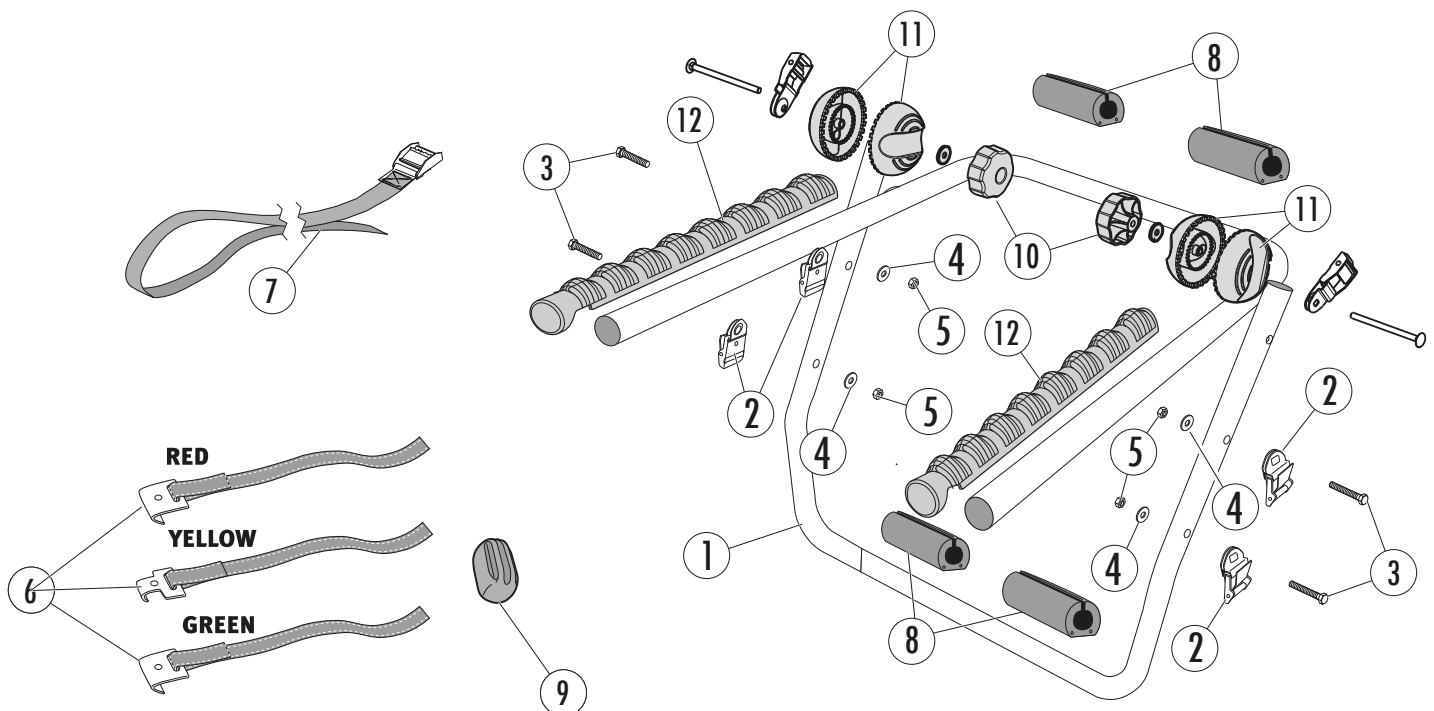

N.	I Componenti (Inclusi) GB Components (Included) F Composants (Comprises) DE Die Komponenten (im Lieferumfang enthalten) E Componentes (Incluido) RU Компоненты (в комплекте)		Q.
1			1
2			4
3			4
4			4
5			4
6		RED 	2
		YELLOW 	2
		GREEN 	2
7			1
8			2
9			4

N.	I Ricambi (A Richiesta) GB Spare Parts (Made to order) F Pièces de rechange (Sur commande) DE Teile (auf Anfrage) E Piezas de recambio (Previa solicitud) RU Запасные части (по запросу)		Q.	Codice Code Code Código код
2			4	700001800000
3			4	
4			4	
5			4	
6			1	
7			1	700001100000
8			2	700002100000
9			4	700002600000
10			2	700001900000
11			2	700002000000
12			2	700002700000