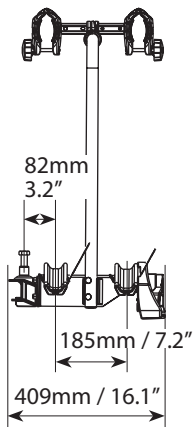

MERAK TYPE S