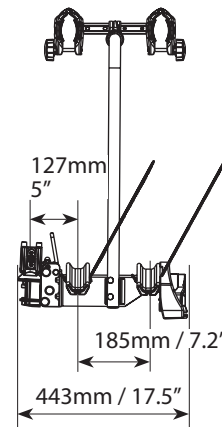

MERAK TYPE Q

Art.	Merak Type S	000117600000
	Merak Type K	000117700000
	Merak Type Q	000119100000
	Merak Type S	9,6kg/21lb
	Merak Type K	10,6kg/23.3lb
	Merak Type Q	11,7kg/25.8lb
Materiale Material Matière	Alluminio e acciaio Aluminium and steel Aluminium und Stahl Aluminio y acero Aluminium et acier	
	max 45kg / 99lb	
	Merak Type S	x
	Merak Type K	x
	Merak Type Q	✓
	Optional Art.000026400000	
Max	2 +1(optional kit 000118700000)	
Fat bike	x	
E-bike	✓	

Mod.	MERAK	MERAK TILTING	MERAK RAPID
Art.N°	000117600000	000117700000	000119100000
	L x W x H : 121x35x18,5 cm / 47.6x13.7x7.3" 📦 10,8 Kg / 24lb	L x W x H : 121x35x18,5 cm / 47.6x13.7x7.3" 📦 12,3 Kg / 27.1lb	L x W x H : 121x35x18,5 cm / 47.6x13.7x7.3" 📦 14 Kg / 31lb
	L x W x H : 121x80x190 cm / 47.6x31.4x75" 📦 237 Kg / 522.5lb Pz : 20	L x W x H : 121x80x190 cm / 47.6x31.4x75" 📦 267 Kg / 588.6lb Pz : 20	L x W x H : 121x80x190 cm / 47.6x31.4x75" 📦 301 Kg / 663.5lb Pz : 20
Ean-13	 8 003168 043584	 8 003168 043577	 8 003168 043591