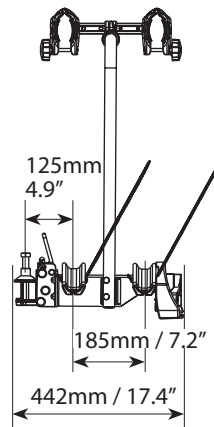

MERAK TYPE Q

Art.	Merak Type S	000117600000
	Merak Type K	000117700000
	Merak Type Q	000119100000
	Merak Type S	9,6kg/21lb
	Merak Type K	10,6kg/23.3lb
	Merak Type Q	11,7kg/25.8lb
Materiale Material Matière	Alluminio e acciaio Aluminium and steel Aluminium und Stahl Aluminio y acero Aluminium et acier	
	max 45kg / 99lb	
	Merak Type S	x
	Merak Type K	x
	Merak Type Q	✓
	Optional Art.000026400000	
Max	2 +1(optional kit 000118700000)	
Fat bike	x	
E-bike	✓	

**COMPATIBILITÀ BICI
BIKE COMPATIBILITY
VÉLOS COMPATIBLES
BICICLETAS COMPATIBLES
UNTERSTÜTZTE FAHRRÄDER**

Mod.					
MERAK TYPE S MERAK TYPE K MERAK TYPE Q	 min: 30mm/1.2" max: 50mm/2"	 min: 30x60mm/1.2x2.3" max: 50x70mm/2x2.7"	min 22" max 29"	max 40mm/1.6"	max 1260mm/49.6"

Mod.	MERAK	MERAK TILTING	MERAK RAPID
Art.N°	000117600000	000117700000	000119100000
	L x W x H : 121x35x18,5 cm / 47.6x13.7x7.3" 📦 10,8 Kg / 24lb	L x W x H : 121x35x18,5 cm / 47.6x13.7x7.3" 📦 12,3 Kg / 27.1lb	L x W x H : 121x35x18,5 cm / 47.6x13.7x7.3" 📦 14 Kg / 31lb
	L x W x H : 121x80x190 cm / 47.6x31.4x75" 📦 237 Kg / 522.5lb Pz : 20	L x W x H : 121x80x190 cm / 47.6x31.4x75" 📦 267 Kg / 588.6lb Pz : 20	L x W x H : 121x80x190 cm / 47.6x31.4x75" 📦 301 Kg / 663.5lb Pz : 20
Ean-13	 8 003168 043584	 8 003168 043577	 8 003168 043591