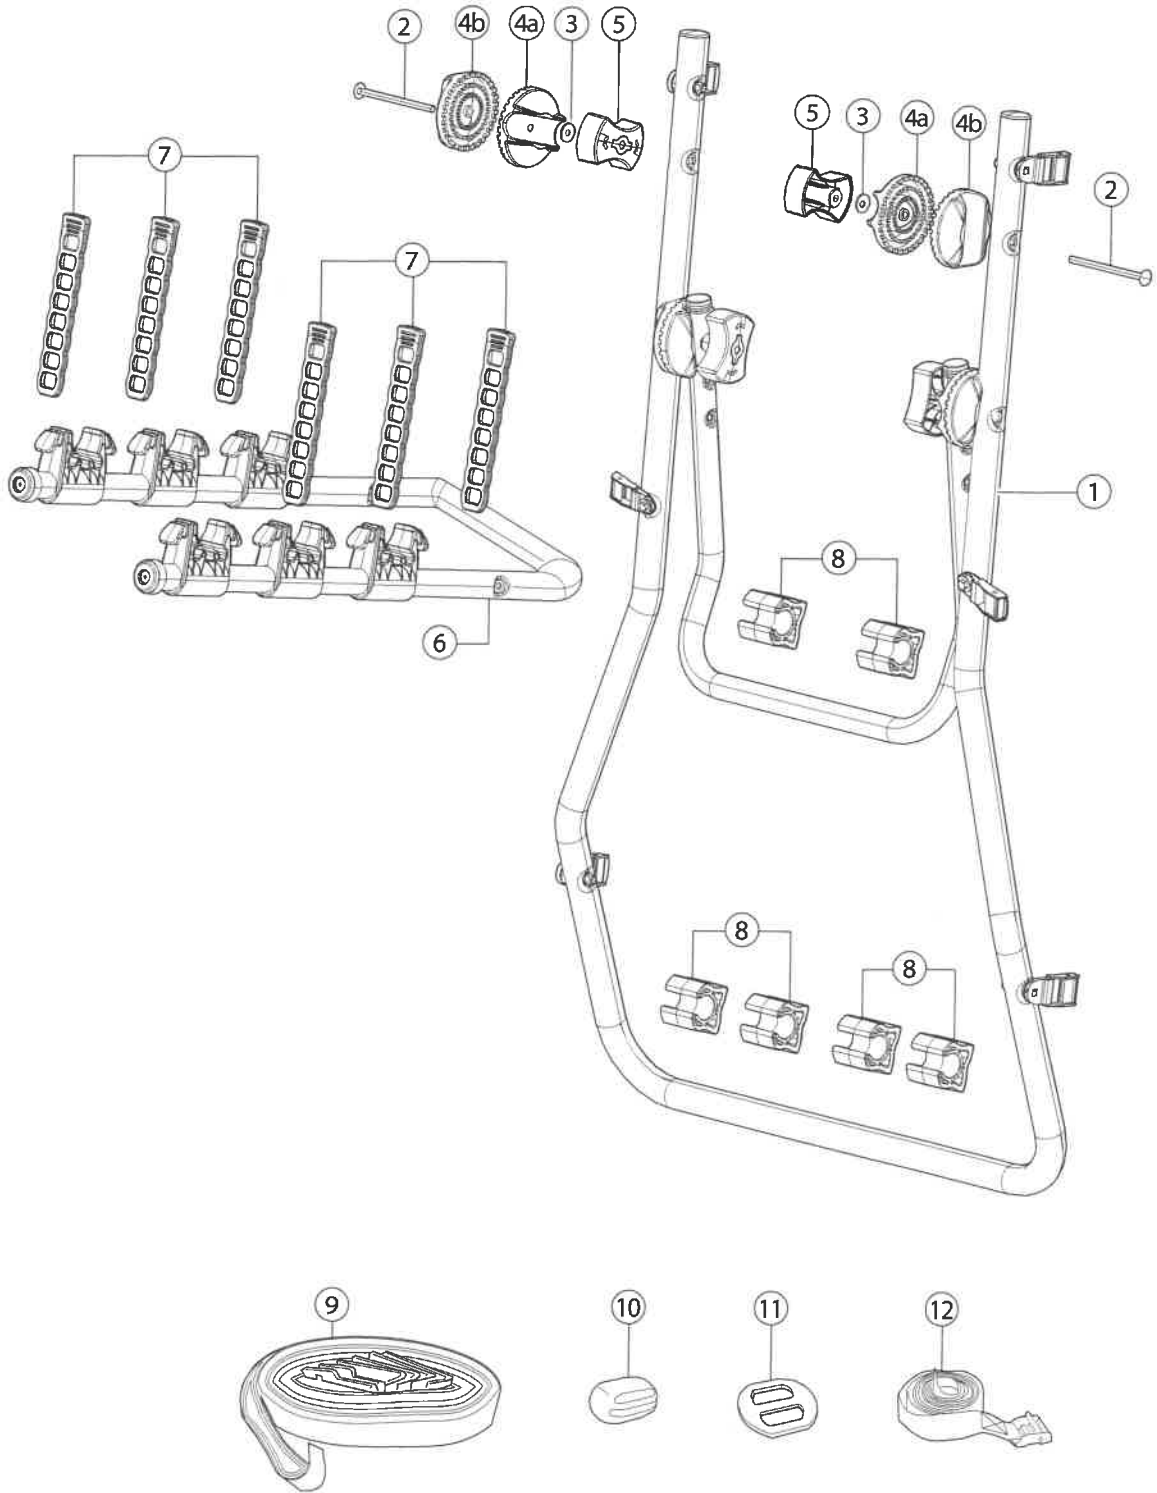

N.	[IT]Componenti (Inclusi) [EN]Components (Included) [FR]Composants (Comprises) [DE]Die Komponenten (im Lieferumfang enthalten) [ES]Componentes (Incluido)	Q.
1		1
2	 M6x95	2
3	 Ø6x18	2
4a	 Ø25mm / 1"	2
4b	 Ø30mm / 1.2"	2
5		2
6		1
7		6
8		6
9	 RED	2
	 YELLOW	2
	 GREEN	2
10		4
11		4
12	 2,5m / 8 ft	1

N.	[IT]Ricambi (A Richiesta) [EN]Spare Parts (Made to order) [FR]Pièces de rechange (Sur commande) [DE]E Teile (auf Anfrage) [ES]Piezas de recambio (Previa solicitud)	Q.	Codice-Code-Código
4a	 Ø25mm / 1"	2	70 00020 00000
4b	 Ø30mm / 1.2"	2	70 00070 00000
5		1	70 00170 00000
7		1	70 00169 00000
13		1	
8		1	70 00156 00000
9		1	70 00022 00000
10		4	70 00026 00000
11		2	70 00024 00000
12	 2,5m / 8 ft	1	70 00011 00000
14		2	70 00359 00000
15	 6,3x38	2	

1

N.	Q.
1	1

2

N.	Q.
8	4

3

N.	Q.
2	2
4a	2
4b	2

4

N.		Q.
3	 Ø6x18	2
5		2
6		1

8

9

10

GROUP A

GROUP B

11

		MIN Ø25 mm / 1" MAX Ø60 mm / 2.3"		no limit		no limit		no limit
		MIN 30x50 mm / 1,2"x2" MAX 50x75 mm / 2"x3"						

				
			OPTIONAL Cod. Art 000020600000	