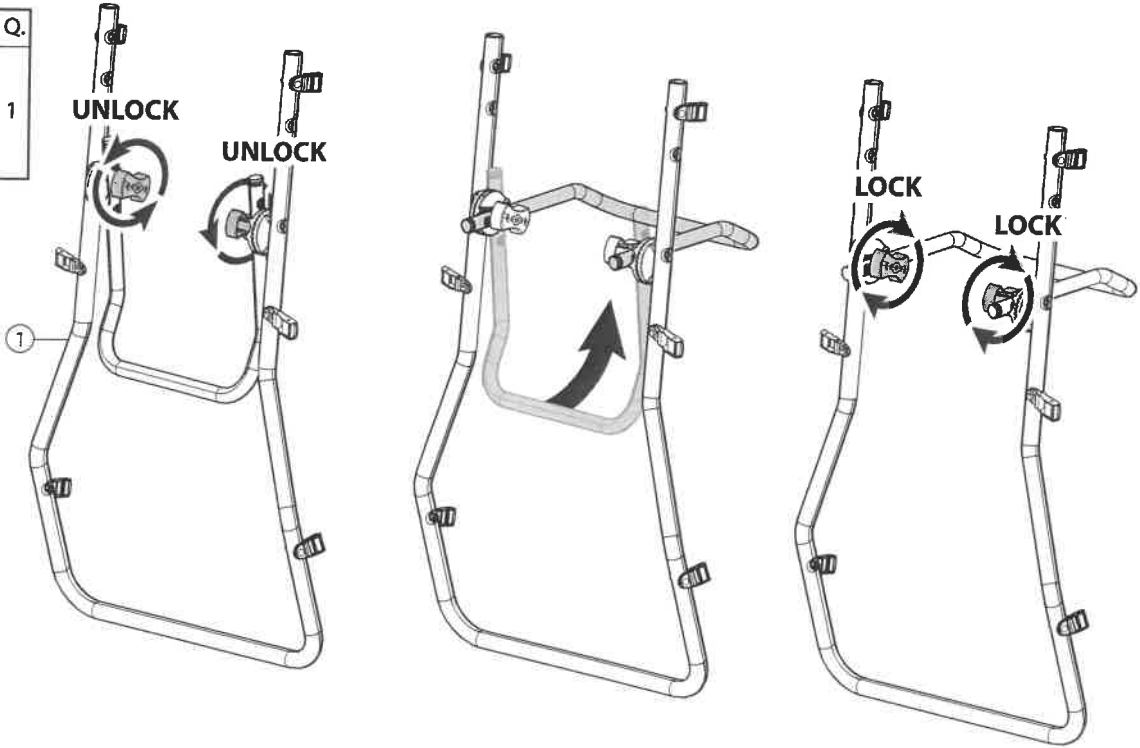

1

N.	Q.
1	1

2

N.	Q.
8	4

3

N.	Q.
2	2
4a	2
4b	2