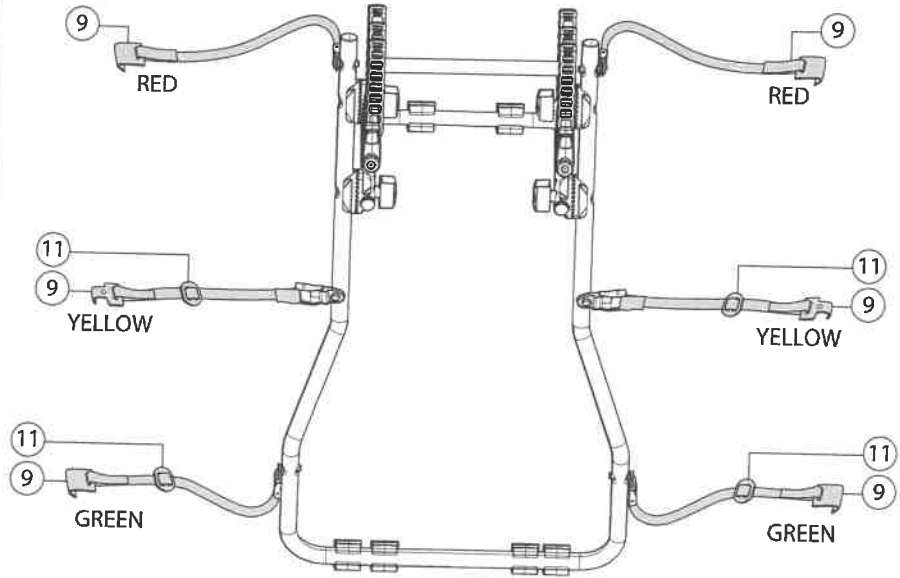

1

N.	Q.
1	1

2

N.	Q.
8	4

3

N.	Q.
2	2
4a	2
4b	2

4

N.		Q.
3	 Ø6x18	2
5		2
6		1

5

N.		Q.
7		6

N.		Q.
9	  RED  YELLOW  GREEN	0/2 0/2 0/2
10	 *	2/4

P1

P2

P3

7

N.		Q.
9	  RED  YELLOW  GREEN	2 2 2
11		4

8

9

10

GROUP A

GROUP B

11

		MIN Ø25 mm / 1" MAX Ø60 mm / 2.3"		no limit		no limit		no limit
		MIN 30x50 mm / 1,2"x2" MAX 50x75 mm / 2"x3"						

				
			OPTIONAL Cod. Art 000020600000	