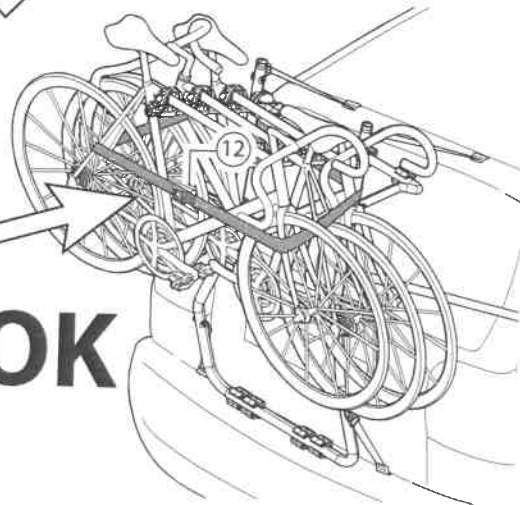

12

13

NO

N.	Q.
12  2,5m / 8 ft	1

OK

		 x3
VIPER	6,9 kg / 15.2lb	Max 15kg / 33lb
		Max 45 kg / 99lb